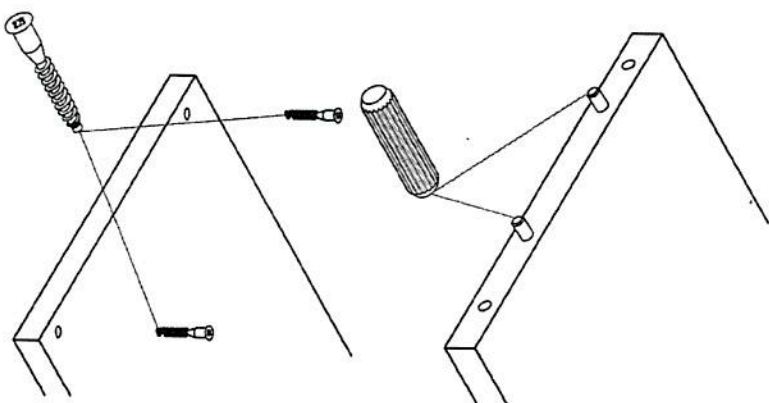

JAVOROVIĆ

UPUTSTVA ZA MONTAŽU POLICA "D"

OKOV POTREBAN ZA MONTAŽU			
A	Konfirnat 7x50	B	Drvena tipla
8 kom		42 kom	
		C	Samoljepljiva kapica
		8 kom	

ELEMENTI PROIZVODA			
R.B.	NAZIV ELEMENTA	DVOKRILNI ORMAR	KOLIČINA
1	pod/strop	700mm x 290mm	2kom
2	međustranica veća	446mm x 278mm	1kom
3	stranica	664mm x 286mm	2kom
4	međuod	660mm x 282mm	1kom
5	međustranica manja	200mm x 278mm	1kom

VAŽNO:

- Sortirajte elemente iz paketa i pripadajući okov prema specifikaciji
- Obavezno pročitajte upute za montažu i sačuvajte ih za buduću upotrebu
- Proizvod je namijenjen za kućnu upotrebu
- Nosivost po polici max. 5 kg

DETALJ 1. na MEĐUSTRANICE (2) I (5), STRANICE (3) I MEĐUPOD (4) postavite drvene tiple (B) na odgovarajuća mjesta

DETALJ 2. sastavite elemente prema skici te pričvrstite konfirnatima (A) na odgovarajućim mjestima. Postavite samoljepljive kapice (C) na mjesta gdje su konfirnati vidljivi