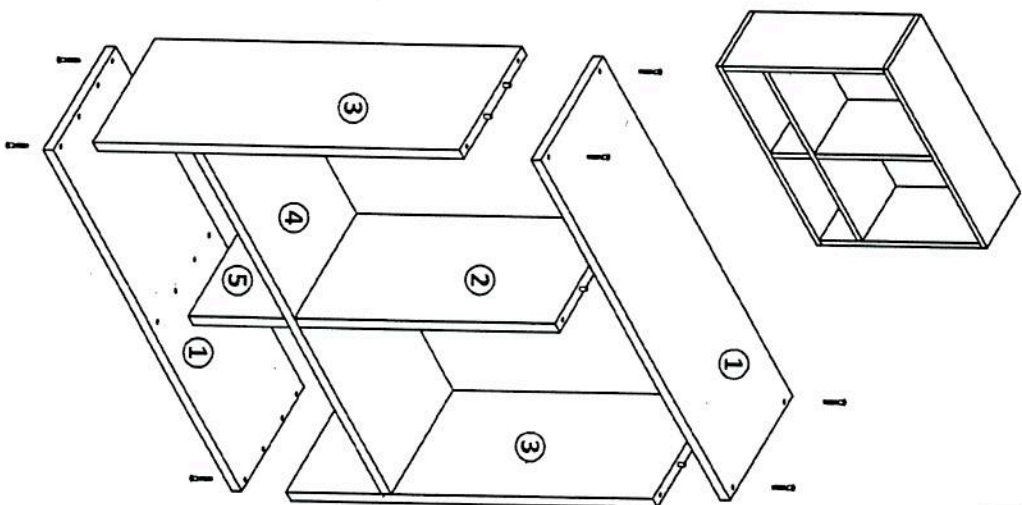

JAVOROVIĆ

UPUTSTVA ZA MONTAŽU POLICA "D"

OKOV POTREBAN ZA MONTAŽU			
A	Konfirnat 7x50	B	Drvena tipla
8 kom		42 kom	
		C	Samoljepljiva kapica
		8 kom	

ELEMENTI PROIZVODA			
R.B.	NAZIV ELEMENTA	DVOKRILNI ORMAR	KOLIČINA
1	pod/strop	700mm x 290mm	2kom
2	međustranica veća	446mm x 278mm	1kom
3	stranica	664mm x 286mm	2kom
4	međuod	660mm x 282mm	1kom
5	međustranica manja	200mm x 278mm	1kom

VAŽNO:

- Sortirajte elemente iz paketa i pripadajući okov prema specifikaciji
- Obavezno pročitajte upute za montažu i sačuvajte ih za buduću upotrebu
- Proizvod je namijenjen za kućnu upotrebu
- Nosivost po polici max. 5 kg

DETALJ 1. na MEĐUSTRANICE (2) I (5), STRANICE (3) I MEĐUPOD (4) postavite drvene tiple (B) na odgovarajuća mjesta

DETALJ 2. sastavite elemente prema skici te pričvrstite konfirnatima (A) na odgovarajućim mjestima. Postavite samoljepljive kapice (C) na mjesta gdje su konfirnati vidljivi