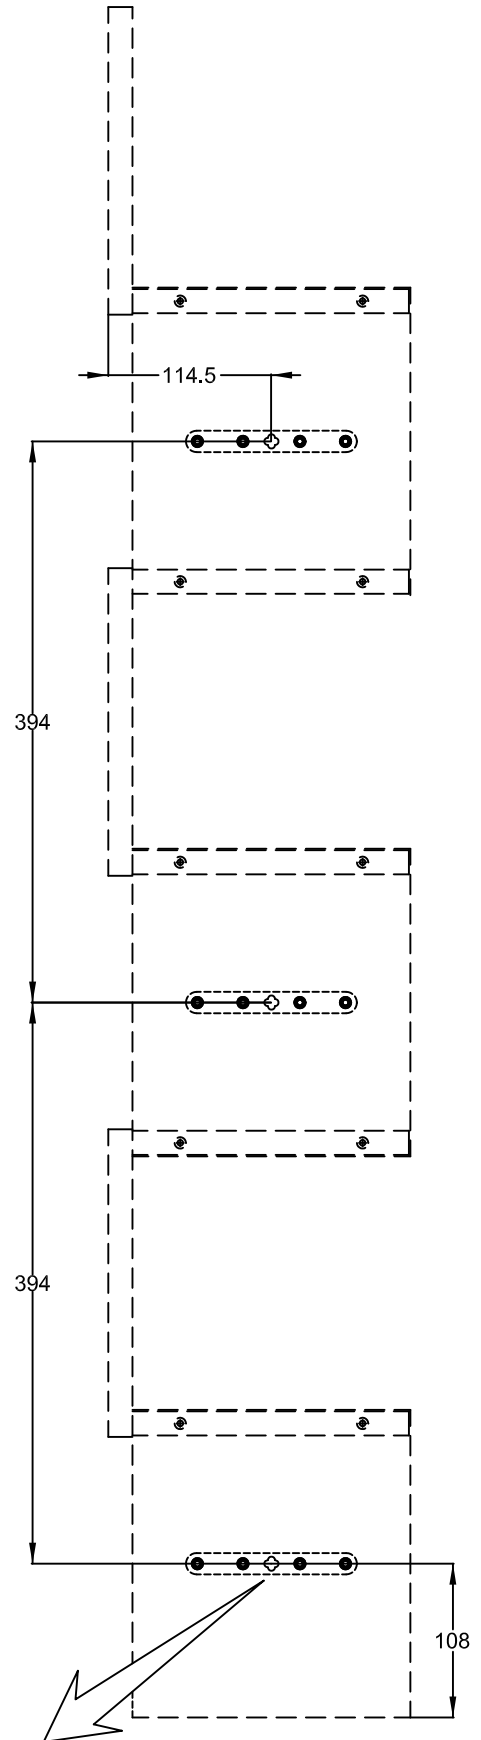

# emmezeta

NOTICE DE MONTAGE  
 ASSEMBLY INSTRUCTIONS  
 MONTAGEANLEITUNG  
 ISTRUZIONI DI MONTAGGIO  
 ISTRUÇÕES DE MONTAGEM  
 PROSPECTO DE MONTAJE  
 UPUTE ZA MONTAŽU  
 MONTAJ TALIMATI  
 UPUTSTVO ZA MONTAŽU

## CLEO CORNER SHELF

00 - 28/07/2015

MAX WEIGHT  
6.5 Kgs

30 min

x 1

AVANT DE COMMENCER, SE  
 REPORTER AUX CONSEILS  
 DE MONTAGE EN ANNEXE

BEFORE STARTING, REFER  
 TO THE ASSEMBLING ADVICE  
 IN ANNEX

VOR DER MONTAGE,  
 BEILIEGENDE ANWEISUNGEN  
 BEFOLGEN

BAŞLAMADAN ÖNCE,  
 EKTEKİ MONTAJ TALIMATLARINI  
 İNCELEYİNİZ

PRE POČETKA MONTAŽE MOLIMO  
 PAŽLJIVO PROČITAJTE UPUTSTVO  
 ZA MONTAŽU

A

20 x

ø11x45 mm

FRANCE	
CODE INFORMATIQUE	

SWITZERLAND	
CODE INFORMATIQUE	
INFORMATIK CODE	
CODICE INFORMATICO	

3

Wall

REFERENCE POINT