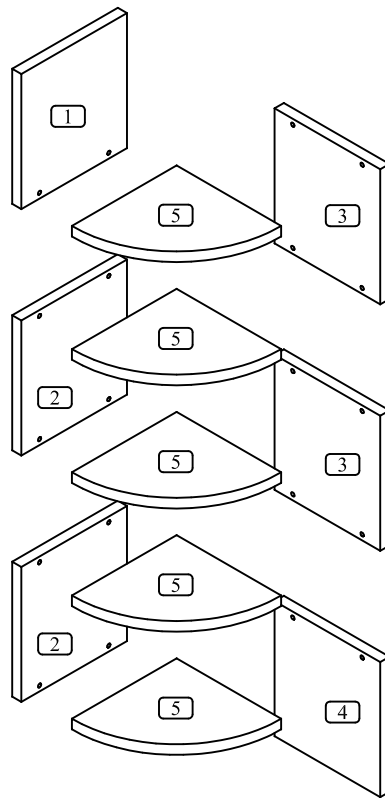

## CLEO CORNER SHELF

00 - 28/07/2015

MAX WEIGHT  
6.5 Kgs

30 min

x 1

AVANT DE COMMENCER, SE  
 REPORTER AUX CONSEILS  
 DE MONTAGE EN ANNEXE

BEFORE STARTING, REFER  
 TO THE ASSEMBLING ADVICE  
 IN ANNEX

VOR DER MONTAGE,  
 BEILIEGENDE ANWEISUNGEN  
 BEFOLGEN

3

Wall

REFERENCE POINT