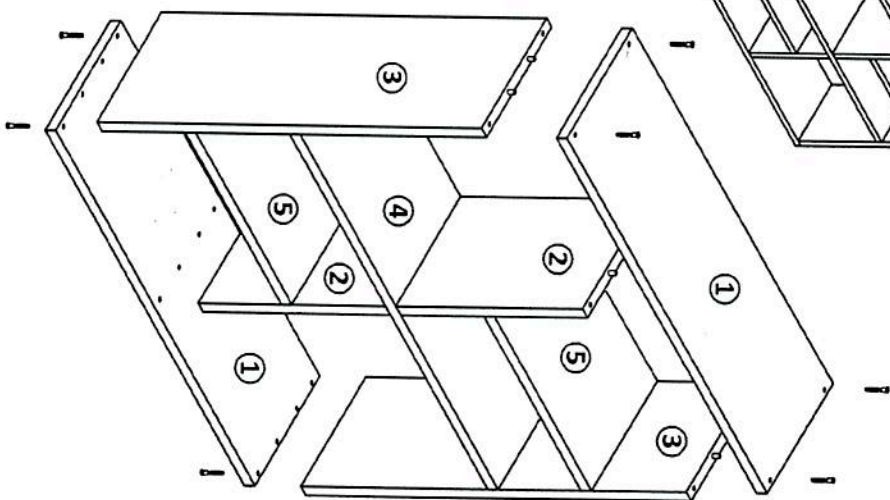

# UPUTSTVA ZA MONTAŽU POLICA "C"

ELEMENTI		PROIZVODA		
R.B.	NAZIV ELEMENTA	DVOKRILNI	ORMAR	KOČIČNA
1	pod/strop	700mm x 290mm		2kom
2	međustranica	323mm x 278mm		2kom
3	stranica	664mm x 286mm		2kom
4	međupod	660mm x 282mm		1kom
5	polica	321mm x 274mm		2kom

### VAŽNO:

- Sortirajte elemente iz paketa i pripadajući okov prema specifikaciji
- Obavezno pročitajte upute za montažu i sačuvajte ih za buduću upotrebu
- Proizvod je namijenjen za kućnu upotrebu
- Nosivost po polici max. 5 kg

**DETALJ 1.** na MEĐUSTRANICU (2), STRANICE (3), MEĐUPOD (4) I POLICE (5) postavite drvene tiple (B) na odgovarajuća mjesta

**DETALJ 2.** sastavite elemente prema skici te pričvrstite konfirmatima (A) na odgovarajućim mjestima. Postavite samojepljive kapice (C) na mjesta gdje su konfirmati vidljivi