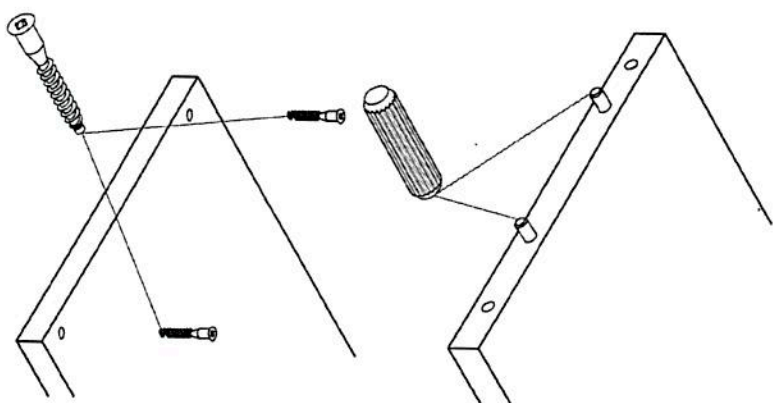

# UPUTSTVA ZA MONTAŽU POLICA "C"

ELEMENTI		PROIZVODA		
R.B.	NAZIV ELEMENTA	DVOKRILNI	ORMAR	KOČIČNA
1	pod/strop	700mm x 290mm		2kom
2	međustranica	323mm x 278mm		2kom
3	stranica	664mm x 286mm		2kom
4	međupod	660mm x 282mm		1kom
5	polica	321mm x 274mm		2kom

**DETALJ 1.** na MEĐUSTRANICU (2), STRANICE (3), MEĐUPOD (4) I POLICE (5) postavite drvene tiple (B) na odgovarajuća mjesta

**DETALJ 2.** sastavite elemente prema skici te pričvrstite konfirmatima (A) na odgovarajućim mjestima. Postavite samojepljive kapice (C) na mjesta gdje su konfirmati vidljivi